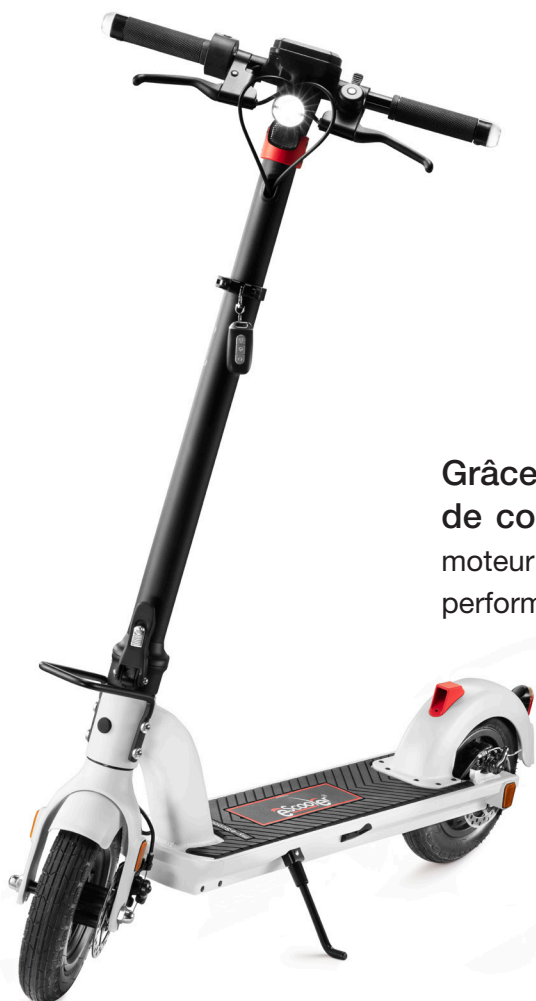

H102

Trottinette électrique pour adulte et adolescent | Blanche

my-eScooter.com

899€
(TVAC)

Personnalité et précision

Grâce à la précision de sa conception et à sa dynamique de conduite, vous savourerez chaque instant de votre trajet. Son moteur de 450W et des roues de 10 pouces rendent votre H102 très performant et confortable, peu importe le type de revêtement.

ATOUTS DU PRODUIT

	Puissance Vitesse réglementaire de 25 km/h, batterie Li-ion nouvelle génération 48V et 8.4 AH, moteur de 450W de nouvelle génération.		Autonomie Jusqu'à 25 km d'autonomie*. Système de vitesses entièrement automatique.
	Freinage Freinage très efficace avec freins à disques avant ET arrière.		Facilité d'utilisation Ecran LCD avec état de la batterie et kilométrage. Guidon ajustable télescopiquement
	Visibilité Sécurité optimale avec phare LED blanc avant, phare LED rouge arrière, feu STOP arrière et clignotants lumineux pour les changements de direction.		Facilité de transport Entièrement pliable en 3 sec, béquille pour se garer et facilement transportable par un système de trolley.
	Pneumatique 10 pouces avec chambre à air pour une meilleure tenue de route et un confort optimal.		Anti-voil Système d'alarme intégré directement via la clé.
	Non salissant Garde boue avant ET arrière pour éviter les projections (eau, boue...).		Assistance Vous disposez d'une assistance dépannage GRATUITE durant 2 ans en Belgique et au Luxembourg.